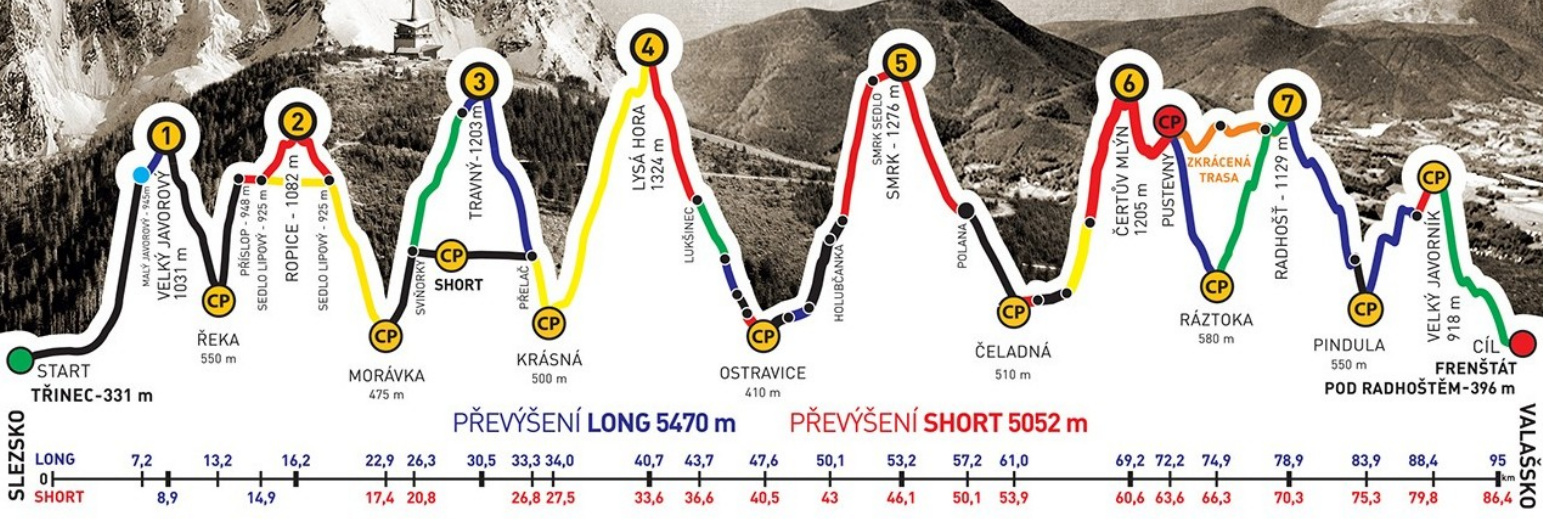

### Absolventský list

## VZHŮRU DOLŮ

společně s  
ONDŘEJ PTÁČEK

zvládli extrémní přechod Beskyd Javorový - Javorník v čase  
**19:49:32**

GENERÁLNÍ PARTNEŘI

PARTNEŘI ZÁVODU