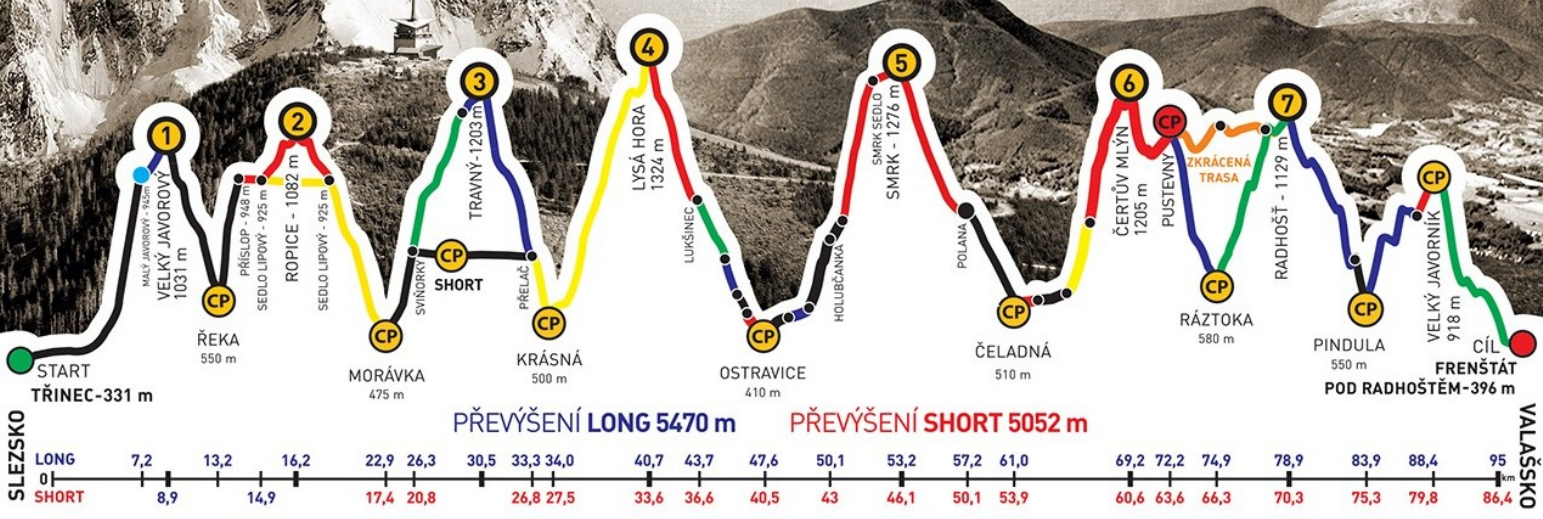

ADIDAS · CONTINENTAL

BESKYDSKÁ SEDMIČKA

MĚR V HORSKÉM MARATONU DVOJIC
EXTRÉMNI PŘECHOD BESKYD JAVOROVÝ · JAVORNÍK

2016

Absolventský list

MAREK MICHALISKO

z týmu
ADMA

společně s
ADAM GALDIA

zvládli extrémní přechod Beskyd Javorový - Javorník v čase
22:39:16

GENERÁLNÍ PARTNEŘI

PARTNEŘI ZÁVODU

ADIDAS · CONTINENTAL

BESKYDSKÁ SEDMIČKA

MČR V HORSKÉM MARATONU DVOJIC
EXTRÉMNI PŘECHOD BESKYD JAVOROVÝ · JAVORNÍK

2016

Absolventský list

ADAM GALDIA

z týmu
ADMA

společně s
MAREK MICHALISKO

zvládli extrémní přechod Beskyd Javorový - Javorník v čase
22:39:16

GENERÁLNÍ PARTNEŘI

PARTNEŘI ZÁVODU