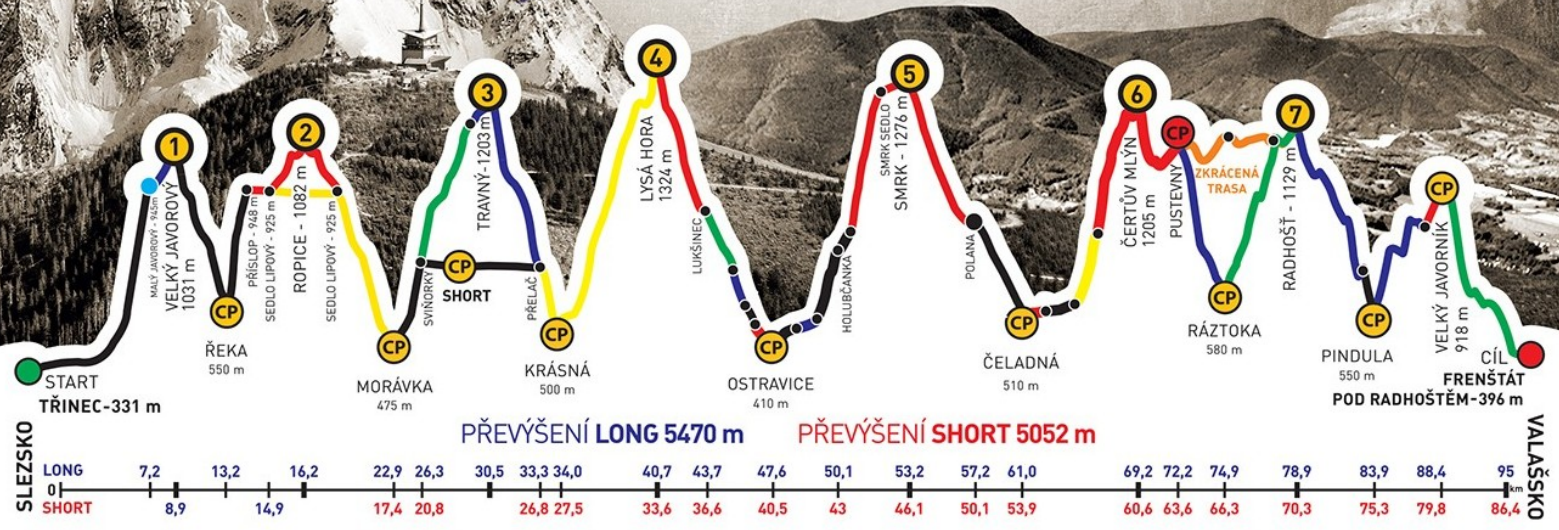

zvládli extrémní přechod Beskyd Javorový - Javorník v čase
24:45:56

GENERÁLNÍ PARTNEŘI

PARTNEŘI ZÁVODU

ADIDAS · CONTINENTAL

BESKYDSKÁ SEDMIČKA

MĚR V HORSKÉM MARATONU DVOJIC
EXTRÉMNI PŘECHOD BESKYD JAVOROVÝ · JAVORNÍK

2016

Absolventský list

MILAN JANKECH

z týmu
FIĽA

společně s
MARTIN KANIS

zvládli extrémní přechod Beskyd Javorový - Javorník v čase
24:45:56

GENERÁLNÍ PARTNEŘI

PARTNEŘI ZÁVODU